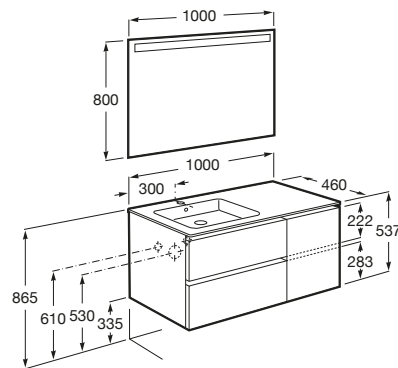

THE GAP

Pack (mueble base de dos cajones y una puerta con lavabo a la izquierda y espejo LED)

MEDIDAS

Longitud	1000 mm
Anchura	460 mm
Altura	537 mm

COLORES Y ACABADOS

548 Azul mate

PVPR (IVA INCLUIDO)

923,23 €

DIBUJOS TÉCNICOS

CARACTERÍSTICAS

Pack - Conjunto de mueble base de dos cajones y una puerta con lavabo a la izquierda y espejo Eidos con luz LED integrada en la parte superior. No incluye patas ni grifería.

Espejo / Iluminación: Integrada en el espejo

Espejo / Tipo de luz: Led

Espejo / Índice de Protección de la luz: IP 44

Material / Lavabo: Porcelana

Material / Mueble base: Tablero de partículas

Medidas / Espejo / Altura (mm): 800

Medidas / Espejo / Longitud (mm): 1000

Medidas / Lavabo y mueble / Altura (mm): 18

Mueble base / Combinación de puertas y cajones: 1 Puerta y 2 Cajones

Mueble base / Estantes internos: 2

Mueble base / Separadores internos